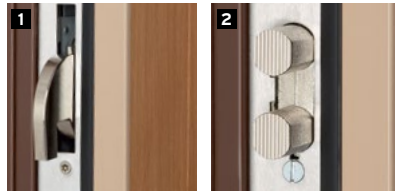

* Sauf avec option balai automatique

Consultez la liste des produits certifiés A2P sur www.cnpp.com

SERRURE

- 7 points de verrouillage :
 - 6 pènes basculants à crochets **1**
 - double point central **2**
- Pare-effraction intégré entraînant le blocage de la serrure en cas de tentative d'attaque du système.

SYSTÈME DE PIVOTEMENT

- 2 paumelles **3** + 4 pannetons anti-dégondage **4**
- Paumelles invisibles intégrées dans le bâti

ÉQUIPEMENTS

- **Béquille, bouton, aileron** en finition chromé brossé ou laiton poli. Possibilité de panacher les finitions chromé et laiton à l'intérieur et l'extérieur
- **Microviseur classique** chromé ou laiton, s'accorde à la finition de vos équipements
- **Balai automatique** ou barre de seuil couleur aluminium, conforme à la loi Handicap
- **Entrebailleur semi-automatique** : permet d'entrouvrir la porte tout en évitant une intrusion en force du visiteur