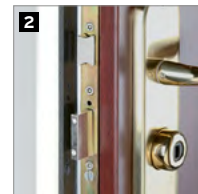

SYSTÈME DE PIVOTEMENT

- 3 paumelles métalliques réglables dans 3 dimensions **3**
- 2 pions anti-dégondage en acier Ø15mm **4**
- 2 sens d'ouverture disponibles : Tirant ou Pousant

CARACTÉRISTIQUES TECHNIQUES

BÉQUILLE
Laiton poli ou
chromé brossé

AILERON
Laiton poli ou
chromé brossé

Le nouveau cylindre breveté 787M constitue une des pièces maîtresses du bloc-porte Protecdoor+

Le cylindre est verrouillé par deux bascules en acier et se déverrouille grâce à ses deux aimants situés en bout de clé. Ses garnitures intérieures sont conçues pour empêcher toutes tentatives d'ouverture par crochetage. Une protection en acier traité vient renforcer sa haute résistance aux attaques par sciage, perçage et arrachement.

OPTIONS

- **Fonction débrayable et bouton intérieur** pour répondre aux besoins des personnes âgées
- **Pommeau central**
- **Entrebaillleur** chromé velours ou laiton poli : permet d'entrouvrir la porte tout en évitant une intrusion en force du visiteur
- **Microviseur** chromé
- **Microviseurs numériques*** Standard ou Premium