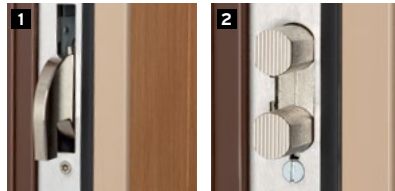

* Sauf avec option balai automatique

Consultez la liste des produits certifiés A2P sur www.cnpp.com

SERRURE

- 5 points de verrouillage :
 - 4 pènes basculants à crochets **1**
 - double point central **2**
- Pare-effraction intégré entraînant le blocage de la serrure en cas de tentative d'attaque du système.

SYSTÈME DE PIVOTEMENT

- 2 paumelles **3** + 4 pannetons anti-dégondage **4**
- Paumelles invisibles intégrées dans le bâti

ÉQUIPEMENTS

- **Béquille, bouton, aileron** en finition chromé brossé ou laiton poli. Possibilité de panacher les finitions chromé et laiton à l'intérieur et l'extérieur
- **Microviseur classique** chromé ou laiton, s'accorde à la finition de vos équipements
- **Balai automatique** ou barre de seuil couleur aluminium, conforme à la loi Handicap
- **Entrebailleur semi-automatique** : permet d'entrouvrir la porte tout en évitant une intrusion en force du visiteur